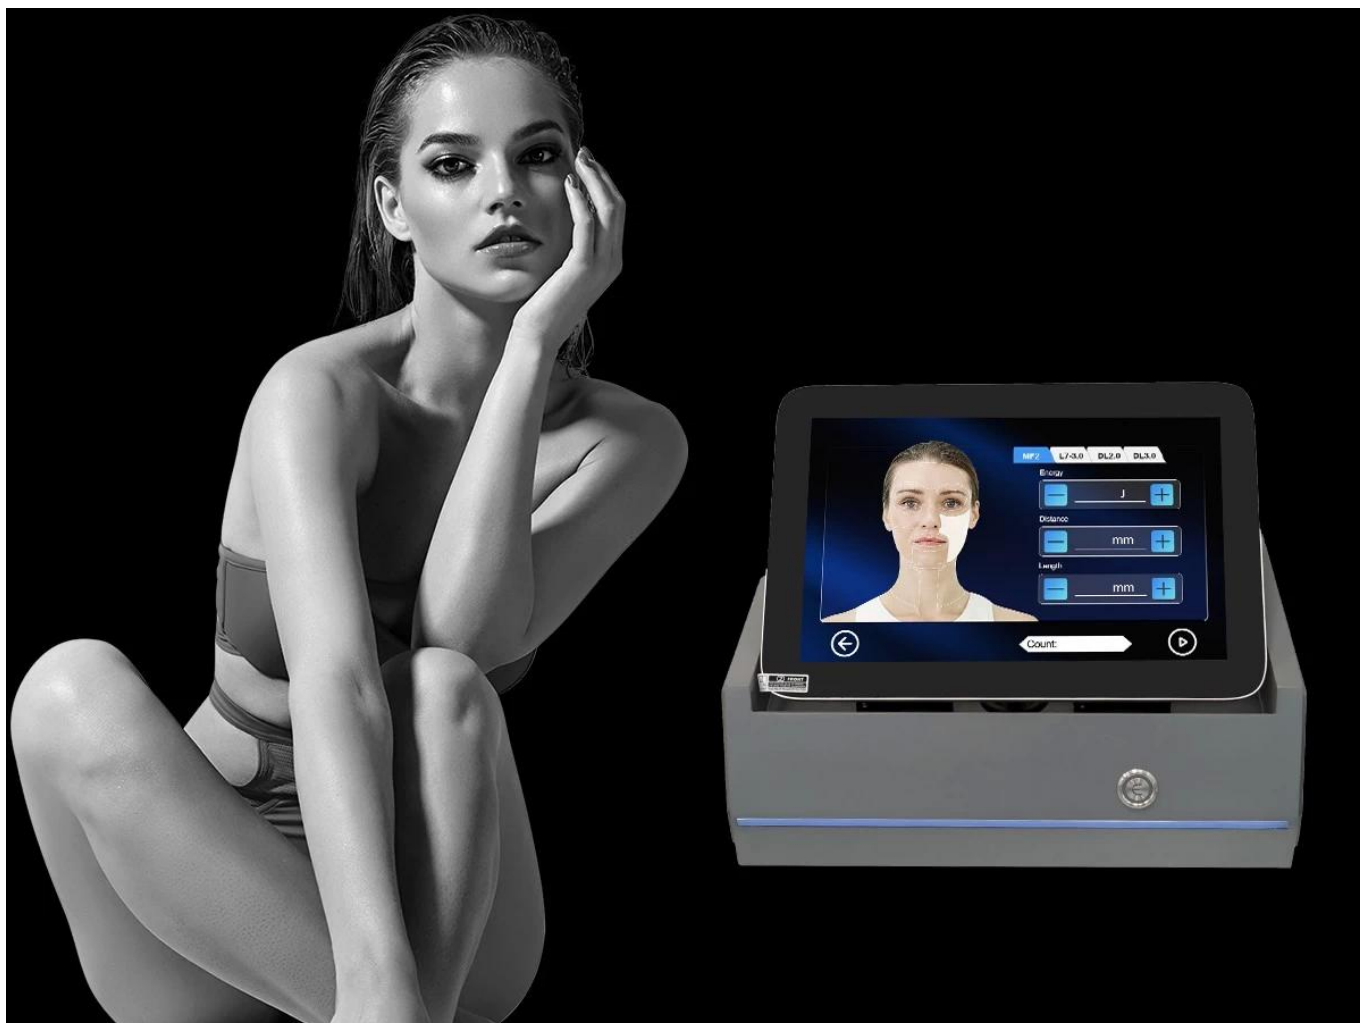

## MF2.0MM

Unique ultra-thin  
probe Clexis patented  
technology

"Special cartridge for eyes treatment"

Используйте высокоэнергетический ультразвук, фокусируясь на месте лечения, чтобы ткани кожи создавали тепло, и создавали высокоскоростные фрикционные клетки для стимуляции коллагена. Такой тепловой эффект не повредит эпидермис, поскольку обработка обеспечивает быстрый и прямой доступ к месту лечения в течение 0-0,5 секунды, не касаясь окружающих тканей, и может передаваться непосредственно в систему поверхностных сухожильных мембран (SMAS), поэтому его можно сделать упругую кожу, одновременно подтягивая мышечный слой, тонкое лицо до прогрессивного эффекта.

## • *Treatment Effect* •

Модель	7D-терапевтическое устройство сфокусированного ультразвука
Имя	Фокусированный ультразвук высокой интенсивности

Ручки	Лицо: 1,5 мм, 3,0 мм, 4,5 мм
	7Д ВЧ: МФ2/6/9/13 Л4-4,5 Л7-1,5 Л7-3,0
Выход энергии	0,1-2,5 Дж (0,1 Дж на шаг)
Пространство между точками	1,0 мм-4,0 мм
Длина выстрела	5 мм-25 мм
выстрелы	Каждый патрон 300000 выстрелов.
Размер экрана	15 дюймов
Напряжение	110-240 В, 50/60 Гц

Омоложение кожи с помощью цветного сенсорного экрана

1. 15,6-дюймовый большой сенсорный экран, гуманизированный дизайн
2. Мужской/женский, части тела, 6 типов кожи на выбор.
3. Английскийваш родной язык.
4. Бесплатное обслуживание программы OEM (логотип/система...)