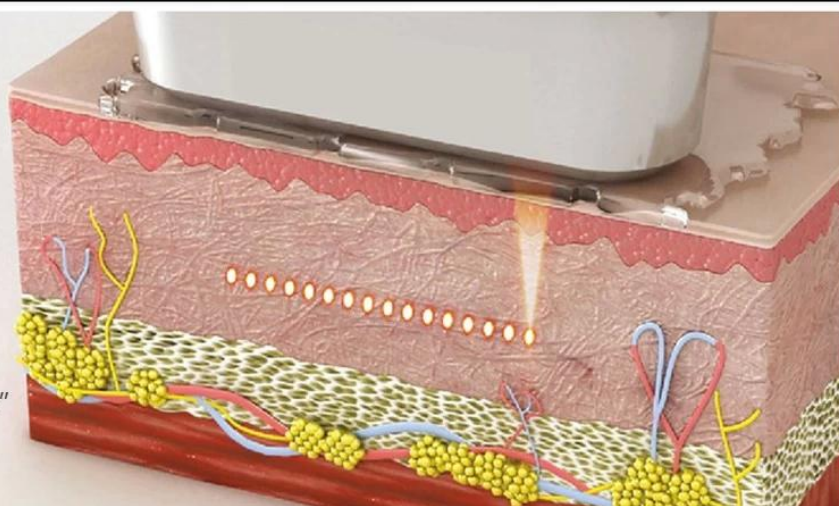

# 11D HIFU

Macro & Micro High  
Intensity Focused Ultrasound System

SAFE

EFFECTIVE

MULTI-DEPTH

Лазерное омоложение кожи, машина для похудения тела и лица, система омоложения  
кожи, фокусированный ультразвук 11D 11D HIFU

[Описание продукции](#)

**Macro & Micro High Intensity Focused Ultrasound System**

**7 CARTRIDGES + 4 GUN HEADS**

1.5mm, 2.0mm, 3.0mm, 4.5mm for face treatment  
6.0mm, 9mm, 13mm for body treatment.

## MF2.0MM

Unique ultra-thin  
probe Clexis patented  
technology

"Special cartridge for eyes treatment"

Используйте высокоэнергетический ультразвук, фокусируясь на месте лечения, чтобы ткани кожи создавали тепло, и создавали высокоскоростные фрикционные клетки для стимуляции коллагена. Такой тепловой эффект не повредит эпидермис, поскольку обработка обеспечивает быстрый и прямой доступ к месту лечения в течение 0-0,5 секунды, не касаясь окружающих тканей, и может передаваться непосредственно в систему поверхностных сухожильных мембран (SMAS), поэтому его можно сделать упругую кожу, одновременно подтягивая мышечный слой, тонкое лицо до прогрессивного эффекта.

## • *Treatment Effect* •

Модель	7D-терапевтическое устройство сфокусированного ультразвука
Имя	Фокусированный ультразвук высокой интенсивности

Ручки	Лицо: 1,5 мм, 3,0 мм, 4,5 мм
	7Д ВЧ: МФ2/6/9/13 Л4-4,5 Л7-1,5 Л7-3,0
Выход энергии	0,1-2,5 Дж (0,1 Дж на шаг)
Пространство между точками	1,0 мм-4,0 мм
Длина выстрела	5 мм-25 мм
выстрелы	Каждый патрон 300000 выстрелов.
Размер экрана	15 дюймов
Напряжение	110-240 В, 50/60 Гц