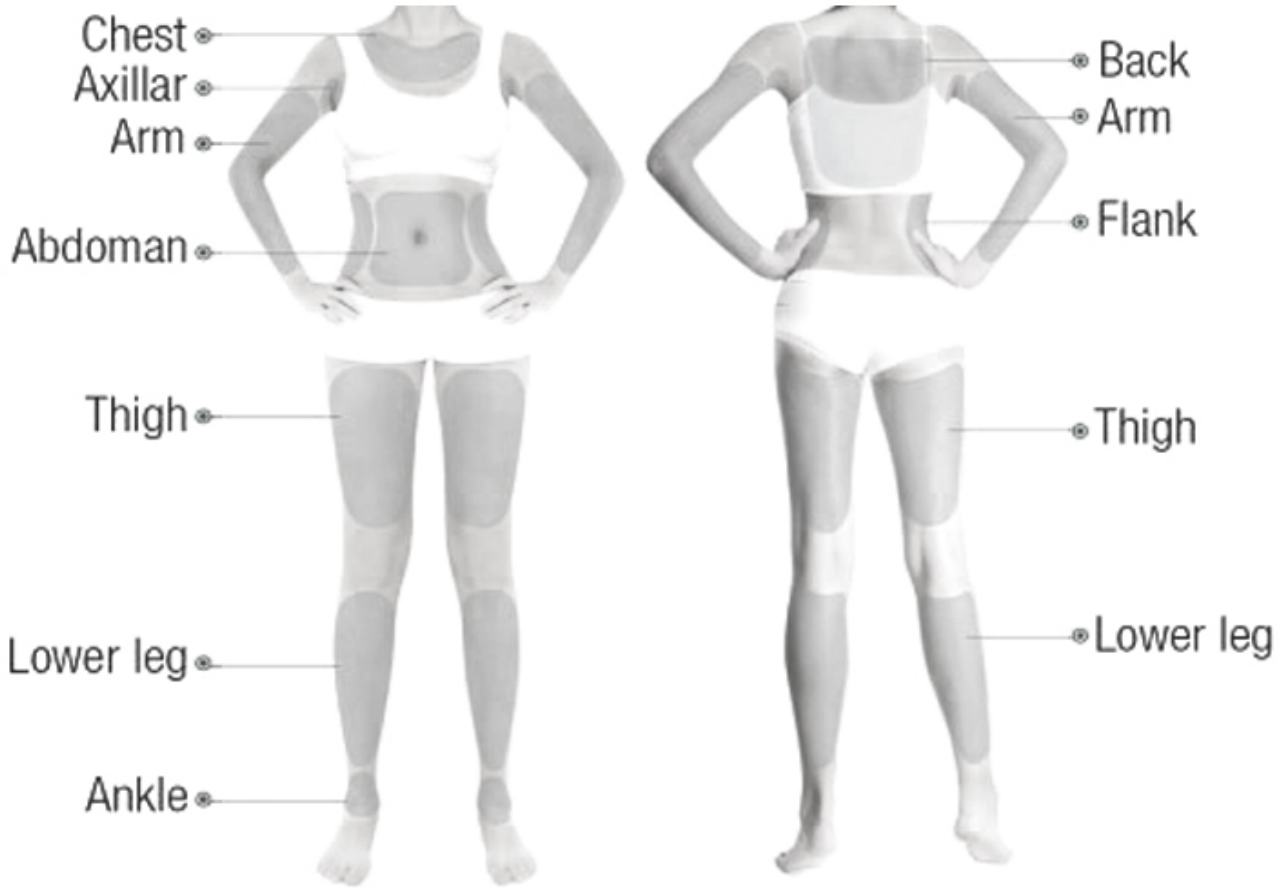

Body Treatment