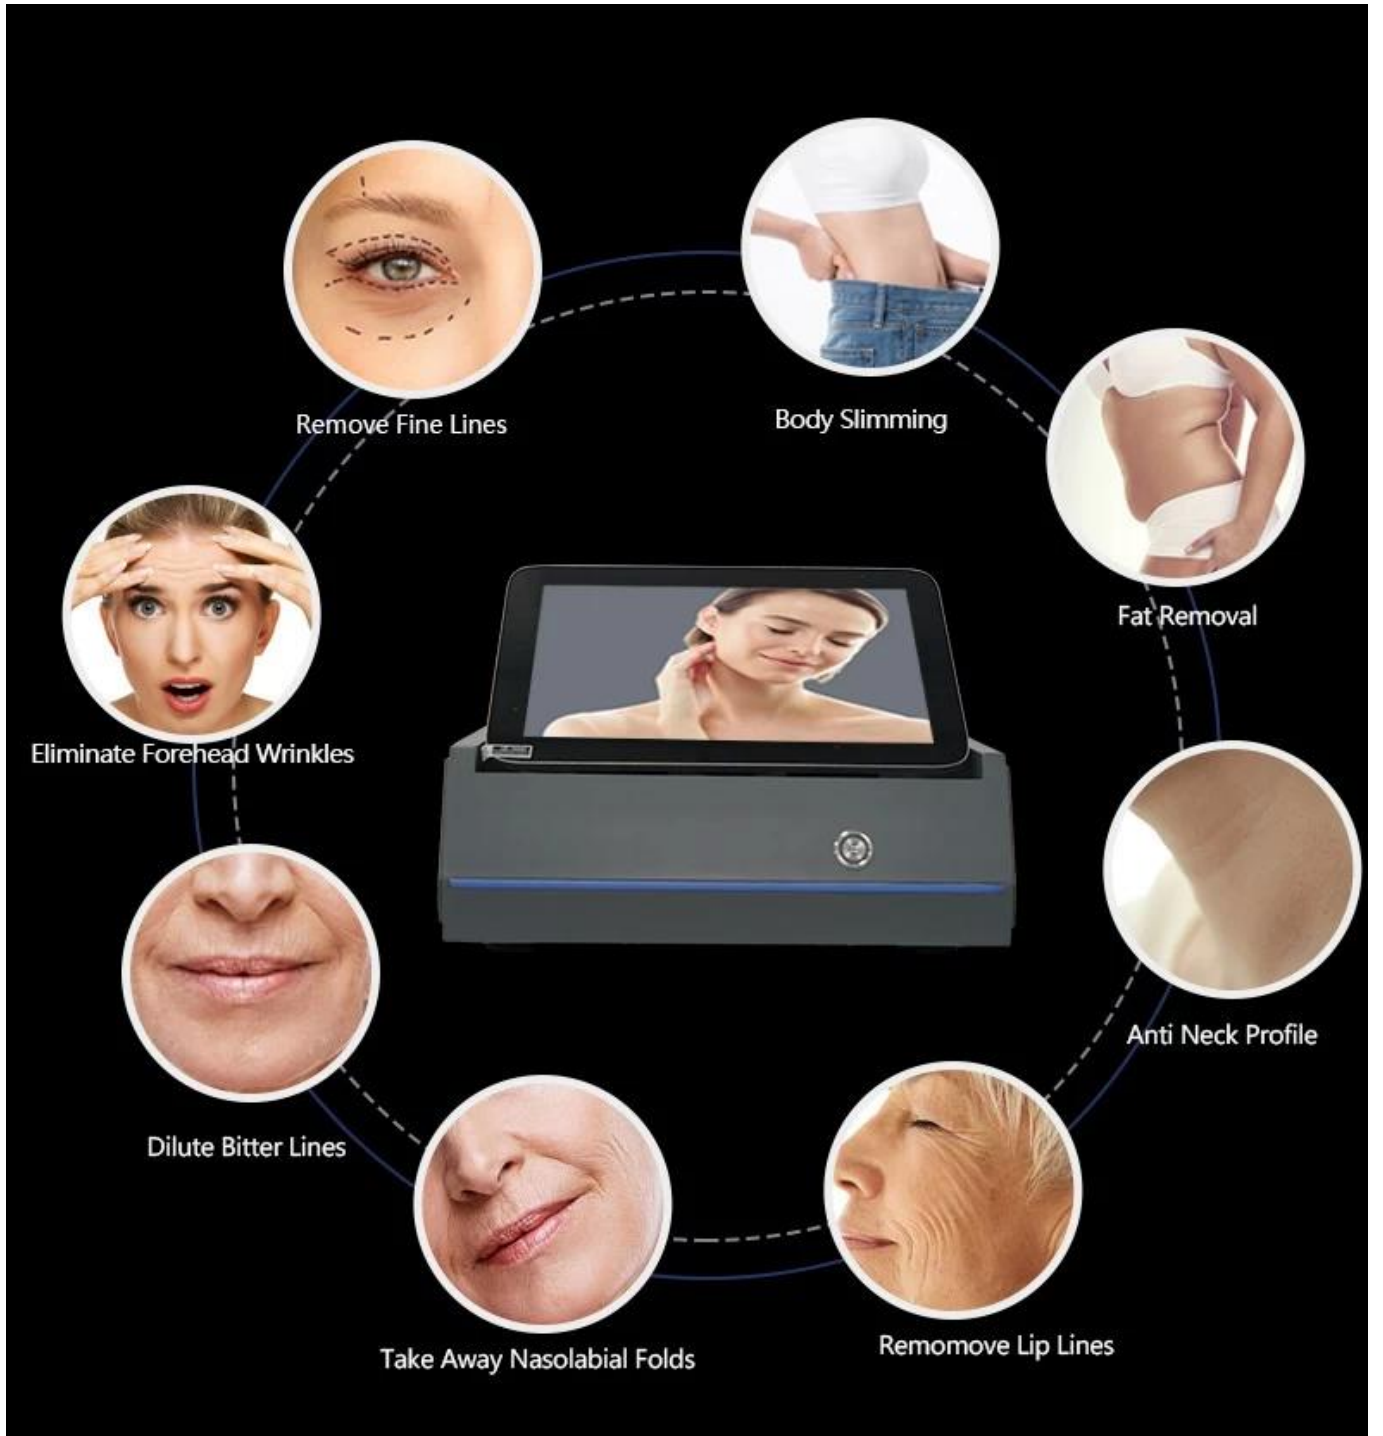

## MF2.0MM

Unique ultra-thin  
probe Clexis patented  
technology

"Special cartridge for eyes treatment"

Используйте высокоэнергетический ультразвук, фокусируясь на месте лечения, чтобы ткани кожи создавали тепло, и создавали высокоскоростные фрикционные клетки для стимуляции коллагена. Такой тепловой эффект не повредит эпидермис, поскольку обработка обеспечивает быстрый и прямой доступ к месту лечения в течение 0-0,5 секунды, не касаясь окружающих тканей и может передаваться непосредственно в систему поверхностных сухожильных мембран (SMAS), поэтому его можно сделать упругую кожу, одновременно подтягивая мышечный слой, тонкое лицо до прогрессивного эффекта.

## • *Treatment Effect* •

Модель	7D-терапевтическое устройство сфокусированного ультразвука
Имя	Фокусированный ультразвук высокой интенсивности

Ручки	Лицо: 1,5 мм, 3,0 мм, 4,5 мм
	7Д ВЧ: МФ2/6/9/13 Л4-4,5 Л7-1,5 Л7-3,0
Выход энергии	0,1-2,5 Дж (0,1 Дж на шаг)
Пространство между точками	1,0 мм-4,0 мм
Длина выстрела	5 мм-25 мм
выстрелы	Каждый патрон 300000 выстрелов.
Размер экрана	15 дюймов
Напряжение	110-240 В, 50/60 Гц