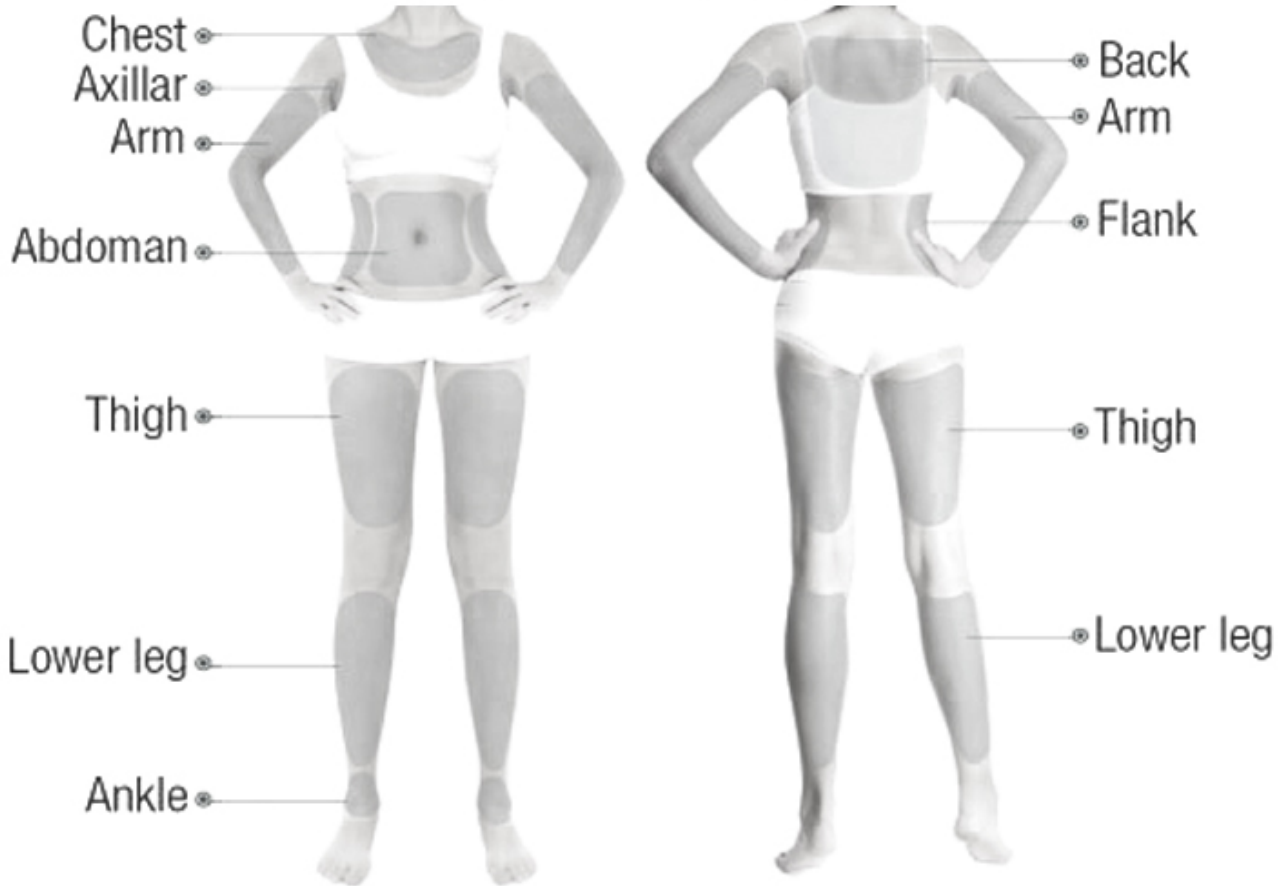

Body Treatment