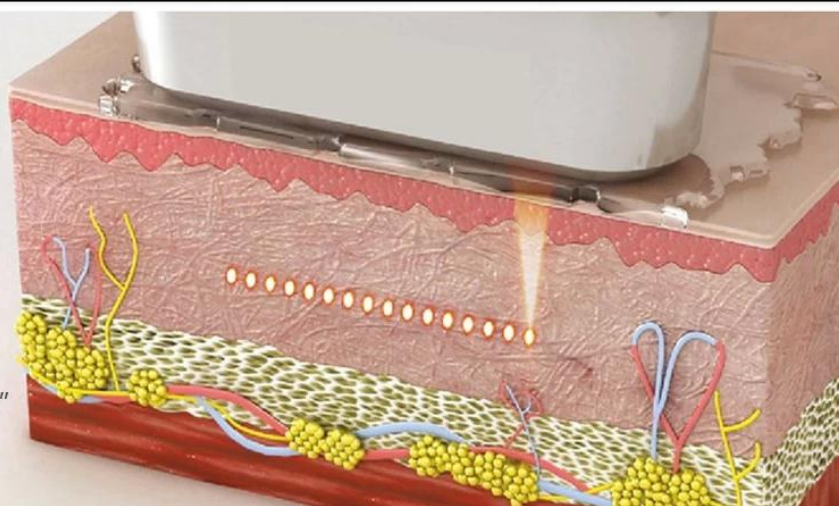

## High-Intensity Focused Ultrasound

Anti-Wrinkle & V- shape face rebuilt

**Лазерное омоложение кожи, машина для похудения тела и лица, система омоложения кожи, фокусированный ультразвук 11D 11D HIFU**

**Описание продукции**

**Macro & Micro High Intensity Focused Ultrasound System**

**7 CARTRIDGES + 4 GUN HEADS**

1.5mm, 2.0mm, 3.0mm, 4.5mm for face treatment  
6.0mm, 9mm, 13mm for body treatment.

## MF2.0MM

Unique ultra-thin  
probe Clexis patented  
technology

"Special cartridge for eyes treatment"

Используйте высокоэнергетический ультразвук, фокусируясь на месте лечения, чтобы ткани кожи создавали тепло, и создавали высокоскоростные фрикционные клетки для стимуляции коллагена. Такой тепловой эффект не повредит эпидермис, поскольку обработка обеспечивает быстрый и прямой доступ к месту лечения в течение 0-0,5 секунды, не касаясь окружающих тканей и может передаваться непосредственно в систему поверхностных сухожильных мембран (SMAS), поэтому его можно сделать упругую кожу, одновременно подтягивая мышечный слой, тонкое лицо до прогрессивного эффекта.

## • *Treatment Effect* •

Модель	7D-терапевтическое устройство сфокусированного ультразвука
Имя	Фокусированный ультразвук высокой интенсивности

Ручки	Лицо: 1,5 мм, 3,0 мм, 4,5 мм
	7Д ВЧ: МФ2/6/9/13 Л4-4,5 Л7-1,5 Л7-3,0
Выход энергии	0,1-2,5 Дж (0,1 Дж на шаг)
Пространство между точками	1,0 мм-4,0 мм
Длина выстрела	5 мм-25 мм
выстрелы	Каждый патрон 300000 выстрелов.
Размер экрана	15 дюймов
Напряжение	110-240 В, 50/60 Гц