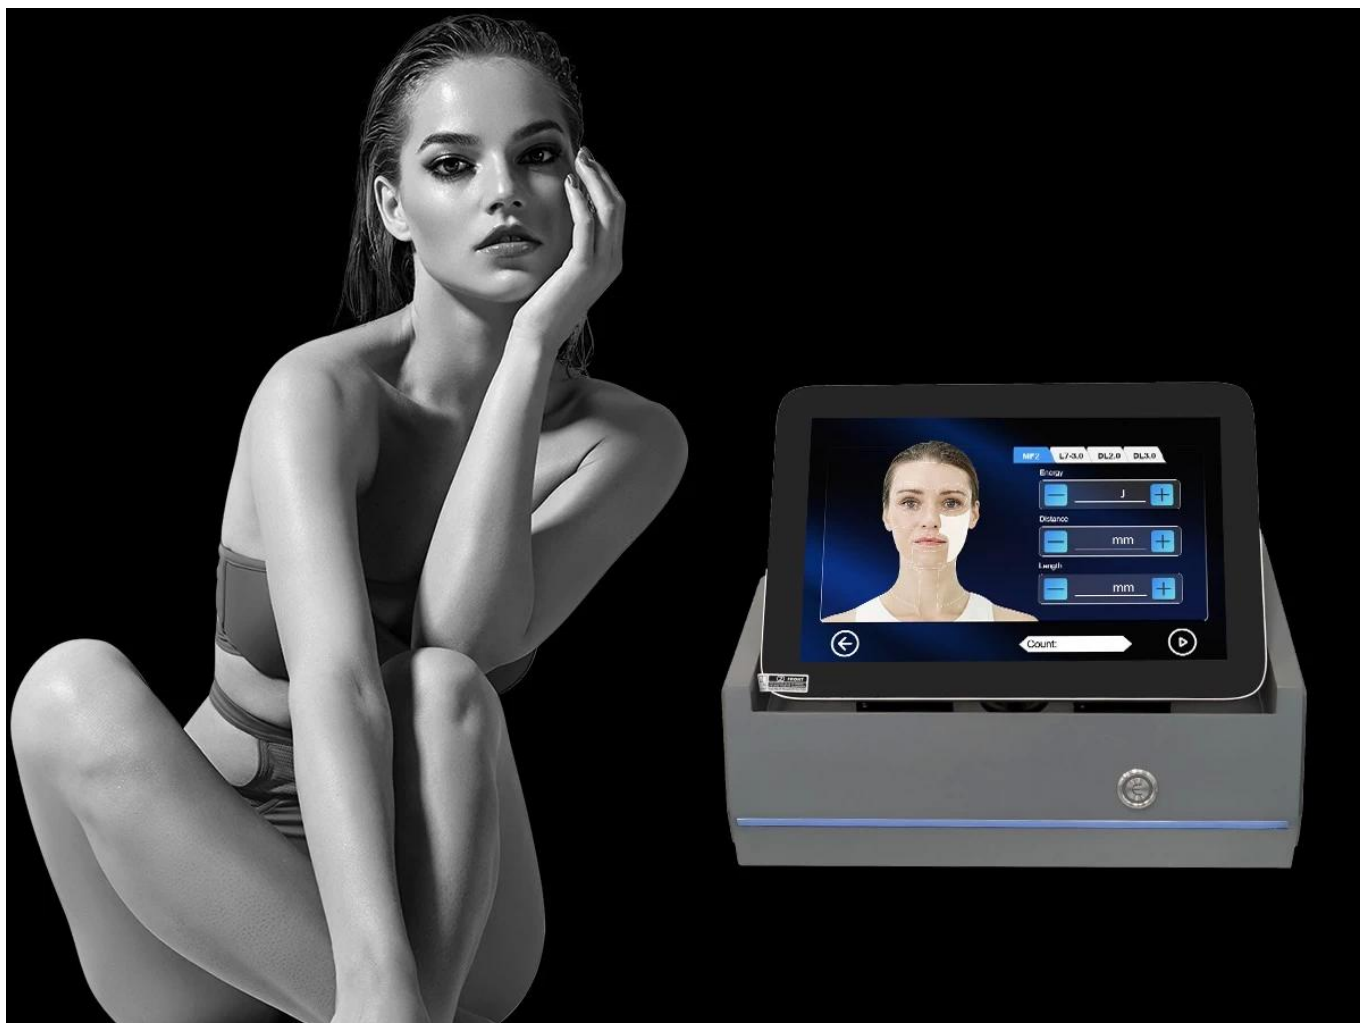

## High-Intensity Focused Ultrasound

Anti-Wrinkle & V- shape face rebuilt

**Лазерное омоложение кожи, машина для похудения тела и лица, система омоложения кожи, фокусированный ультразвук 11D 11D HIFU**

**Описание продукции**

## MF2.0MM

Unique ultra-thin  
probe Clexis patented  
technology

"Special cartridge for eyes treatment"

Используйте высокоэнергетический ультразвук, фокусируясь на месте лечения, чтобы ткани кожи создавали тепло, и создавали высокоскоростные фрикционные клетки для стимуляции коллагена. Такой тепловой эффект не повредит эпидермис, поскольку обработка обеспечивает быстрый и прямой доступ к месту лечения в течение 0-0,5 секунды, не касаясь окружающих тканей и может передаваться непосредственно в систему поверхностных сухожильных мембран (SMAS), поэтому его можно сделать упругую кожу, одновременно подтягивая мышечный слой, тонкое лицо до прогрессивного эффекта.

## • *Treatment Effect* •

Модель	7D-терапевтическое устройство сфокусированного ультразвука
Имя	Фокусированный ультразвук высокой интенсивности

Ручки	Лицо: 1,5 мм, 3,0 мм, 4,5 мм
	7Д ВЧ: МФ2/6/9/13 Л4-4,5 Л7-1,5 Л7-3,0
Выход энергии	0,1-2,5 Дж (0,1 Дж на шаг)
Пространство между точками	1,0 мм-4,0 мм
Длина выстрела	5 мм-25 мм
выстрелы	Каждый патрон 300000 выстрелов.
Размер экрана	15 дюймов
Напряжение	110-240 В, 50/60 Гц

## ***Comparison before and after use***

Омоложение кожи с помощью цветного сенсорного экрана

1. 15,6-дюймовый большой сенсорный экран, гуманизированный дизайн
2. Мужской/женский, части тела, 6 типов кожи на выбор.
3. Английскийваш родной язык.
4. Бесплатное обслуживание программы OEM (логотип/система...)