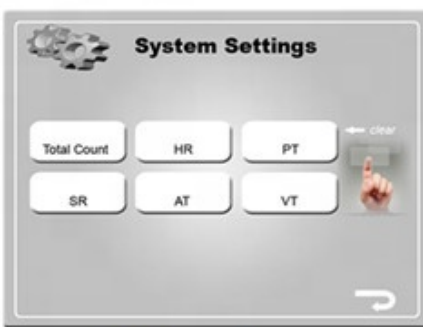

Он использует сверхчувствительный цветной сенсорный ЖК-экран 8,4 TFT, здесь можно легко настроить все параметры.

Добавьте свой собственный логотип и язык в машину.

О ручке

Elight Handle Design

Specification

Screen interfac

Professional Screen, Easy operation

Main Menu

8.4 inch true color big touch screen
Super cool touch Experience.

IPL mode:

5 options for skin treatment

IPL mode:

operation interface

Multi-language screen:

6 languages for your choice

System setting

System setting

Информация о размере

Зонд	IPL: импортная британская лампа 15*50 мм
Длина волны	420/510/560/585/640/690/755нм
Продолжительность жизни	150 000-30 000 выстрелов
Экран	8,4-дюймовый цветной сенсорный экран
Система охлаждения	1200 Вт ТЕС Охлаждение Воздушное охлаждение Водяное охлаждение Система 3 в 1
Гарантия	2 года на машину
Затыкать	США, ЕС, Австралия, 110 В и 220 В
Масса	30 кг
Логотип	Добавить логотип бесплатно
язык	Любой язык как ваш

Multi-angle display

Left view

Front view

right elevation