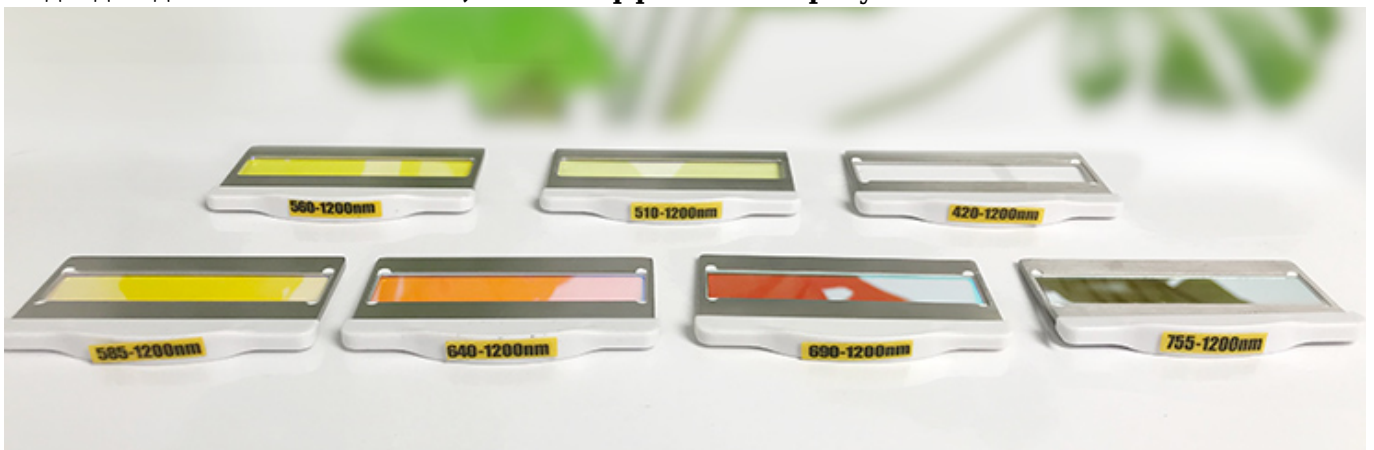

Он использует сверхчувствительный цветной сенсорный ЖК-экран 8,4 TFT, здесь можно легко настроить все параметры.

Добавьте свой собственный логотип и язык в машину.

О ручке

Elight Handle Design

Specification

Optional Spot Size:
15*50mm

Imported UK lamp

Long shots time:
150,000--300,000 times

7filters:
420/510/560/585/640/690/755nm

Super cooling system

Подходит для всех типов кожи, высокоэффективный результат лечения.

8,4-дюймовый цветной сенсорный экран для омоложения кожи

1. 8,4-дюймовый большой сенсорный экран, гуманизированный дизайн

2. Мужчина/женщина, части тела, 6 типов кожи на выбор.
3. Английский как родной язык.
4. Бесплатное обслуживание программы OEM (логотип/система...)

Screen interfac

Professional Screen, Easy operation

Main Menu

8.4 inch true color big touch screen
Super cool touch Experience.

IPL mode:

5 options for skin treatment

IPL mode:

operation interface