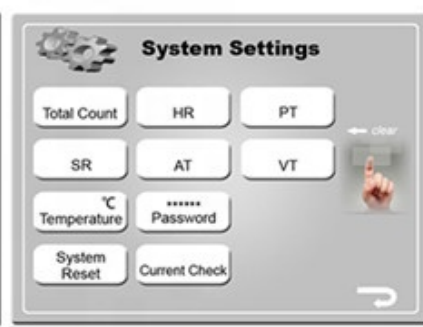

Screen interfac

Professional Screen, Easy operation

Main Menu

8.4 inch true color big touch screen
Super cool touch Experience.

IPL mode:

5 options for skin treatment

IPL mode:

operation interface

Multi-language screen:

6 languages for your choice

System setting

System setting

Информация о размере

Зонд	IPL: импортная британская лампа 15*50 мм
Длина волны	420/510/560/585/640/690/755нм
Продолжительность жизни	150 000-30 000 выстрелов
Экран	8,4-дюймовый цветной сенсорный экран
Система охлаждения	1200 Вт ТЕС Охлаждение Воздушное охлаждение Водяное охлаждение Система 3 в 1
Гарантия	2 года на машину
Затыкать	США, ЕС, Австралия, 110 В и 220 В
Масса	30 кг
Логотип	Добавить логотип бесплатно
язык	Любой язык как ваш

Multi-angle display

Left view

Front view

right elevation