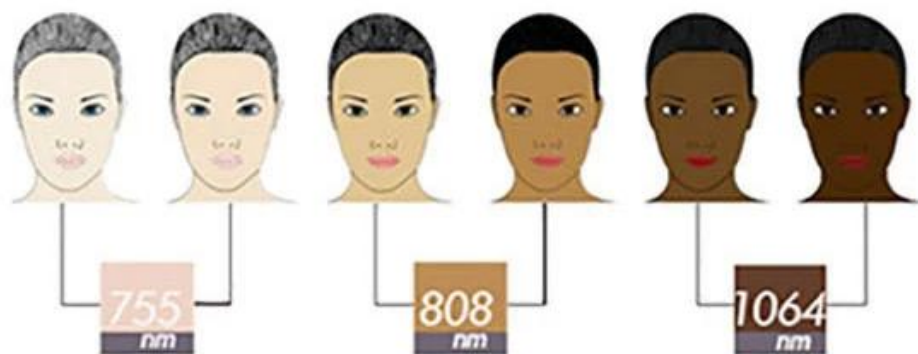

Диодный лазер мощностью 1600 Вт для удаления волос эффект лечения.

For all skin types

755nm / 808nm / 1064 nm

Введение ручки:

- Лазер для спекания олова из США, импортированный из США, 16 бар, 1000 Вт, спортивный размер 12 * 35 мм.
- Ручка с мощным охлаждающим эффектом, повышенным комфортом и уменьшением боли во время лечения.
- Оборудование ручки со счетчиком покажет вам точные шорты.

- Машина для удаления волос с диодным лазером мощностью 1600 Вт использовала 14-дюймовый цветной сенсорный экран.
- Вариант с шестью типами кожи, прост в эксплуатации.

Различные линии электропередач подходят для разных стран и регионов.