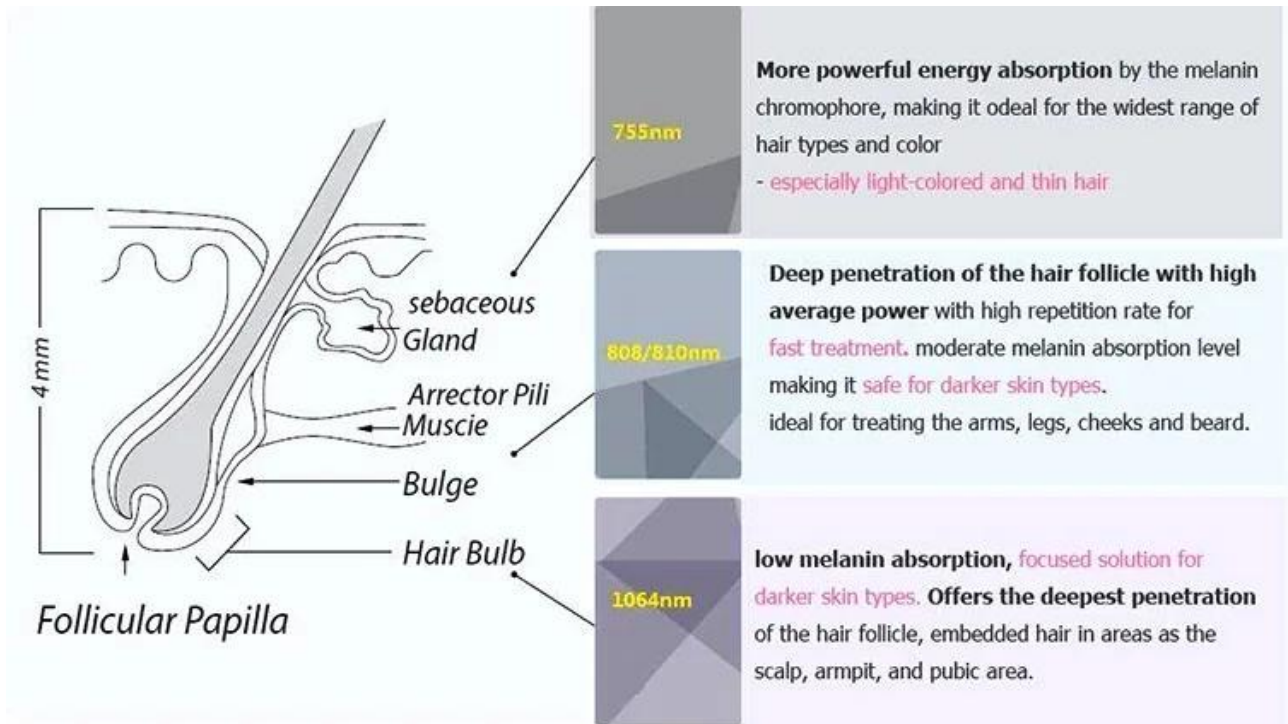

Диодный лазер мощностью 1600 Вт для удаления волос эффект лечения.

For all skin types

755nm / 808nm / 1064 nm

Введение ручки:

- Лазер для спекания олова из США, импортированный из США, 16 бар, 1000 Вт, спортивный размер 12 * 35 мм.
- Ручка с мощным охлаждающим эффектом, повышенным комфортом и уменьшением боли во время лечения.
- Оборудование ручки со счетчиком покажет вам точные шорты.

- Машина для удаления волос с диодным лазером мощностью 1600 Вт использовала 14-дюймовый цветной сенсорный экран.
- Вариант с шестью типами кожи, прост в эксплуатации.

Различные линии электропередач подходят для разных стран и регионов.