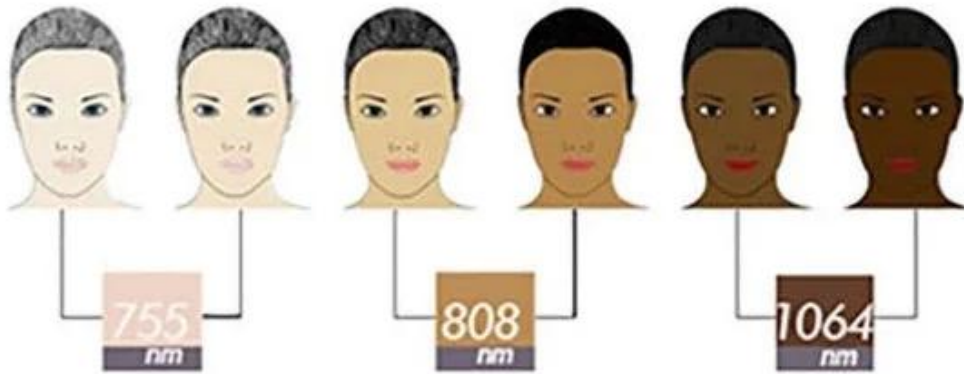

Diode Laser

15 Bar **1800W** Handle

*Increase the treatment head of nasal hair
and treat small parts easily

- Seçenek için tek 808 dalga veya 755nm/808nm/1064nm çift dalga ve üçlü dalga. Tüm cilt tipleri için.
- Yaklaşık 40 milyon kez çekim yapabilir. Sizin için çok fazla bakım maliyeti ve süresinden tasarruf edin.
- TEC soğutma sistemi, su sıcaklığını kontrol edebilir. Yazın dahi 24 saat çalışabilen makine -
- Güç 1000W/1200W/1600W.

12*20mm or 12*35mm handle

Suitable for any unwanted hair on areas like face, arms, armpits, chest, back, bikini, legs...

For all skin types

755nm / 808nm / 1064 nm

The handle equipped with 3 wavelength: Alex 755nm, speed 808nm and long pulse 1064nm

Speed 808nm: Golden standard wavelength for all hair types

Alex 755nm: Specific effective for blonde hair, fine hair

Long Pulse 1064nm: Specific effective for dark, tanned skin

Treatment Effect

This is the clinical result of hair removal
It takes 3--5 times to realize
permanently hair remoavl

Makine Programı epilasyon makinesi

1. 12,4 inç büyük dokunmatik ekran, insanlaştırılmış tasarlanmış
2. Erkek/dişi, vücut parçaları, seçenek için 6 cilt tipi.
3. İngilizceana diliniz.
4. Ücretsiz OEM program servisi(logo/sistem...)