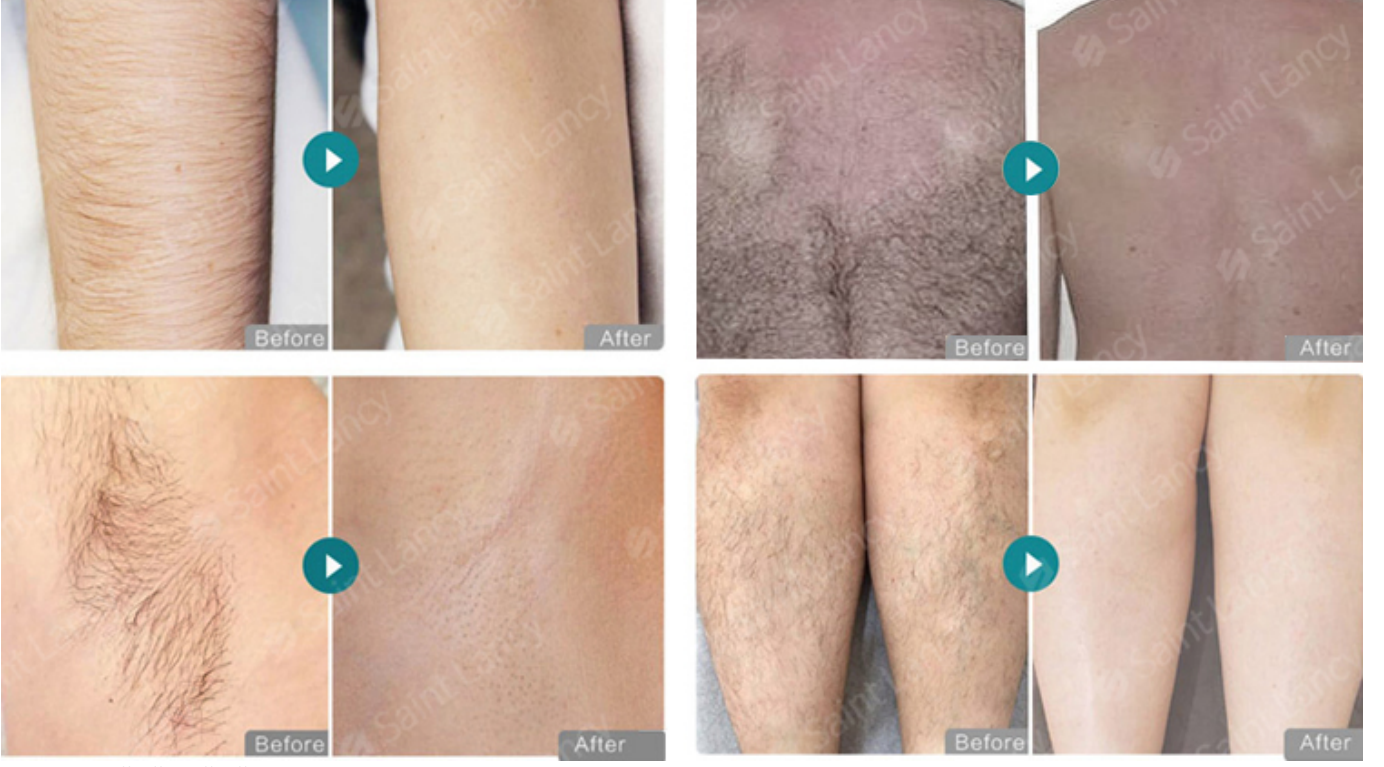

USA / Germany Imported Laser Bar

755nm+808nm+1064nm

ALEX 755nm

For white skin

(fine, golden hair removal)

SPEED 810nm

For yellow neutral skin

(brown hair removal)

YAG 1064nm

For black skin

(black hair removal)

10 bar 1200 W 15 bar 1800 W diyot lazer:

* Almanya Dilas ithal lazer bar. (En Yeni ve En Kaliteli Altın Lazer Çubuk)

* Atışlar: 20-50 milyon atış süresi

* 755 808 1064nm tüm cilt ve tüy stili epilasyon içindir