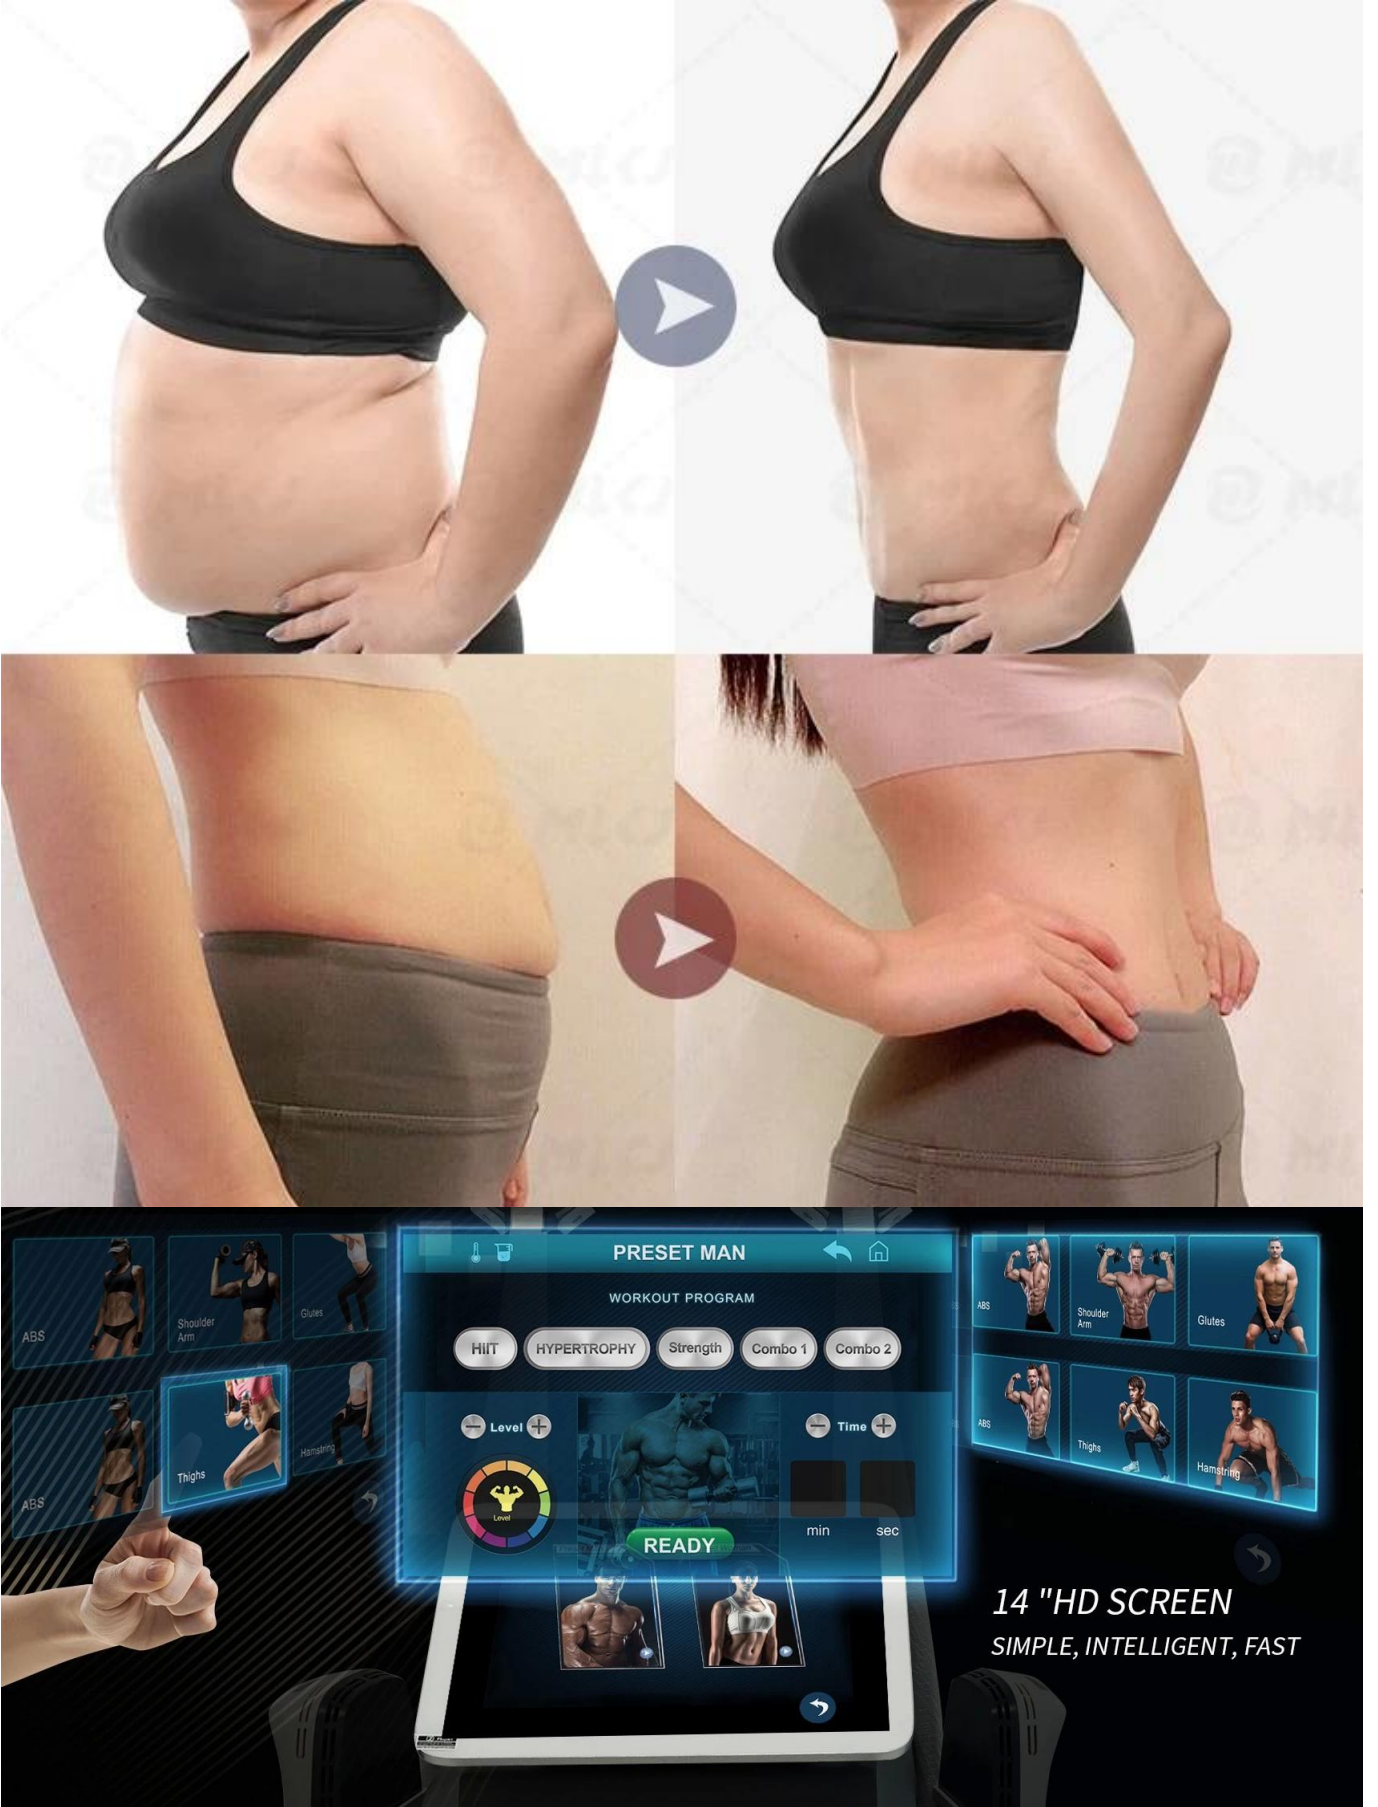

4K HD ekran, erkekler ve kadınlar için önceden ayarlanmış farklı tedavi parametreleri ile kişiye özel tedavi verileri yapabilir.

Ayrıca, belirli bir dile ve işlem teknolojisine ihtiyacınız varsa, profesyonel özel hizmet de