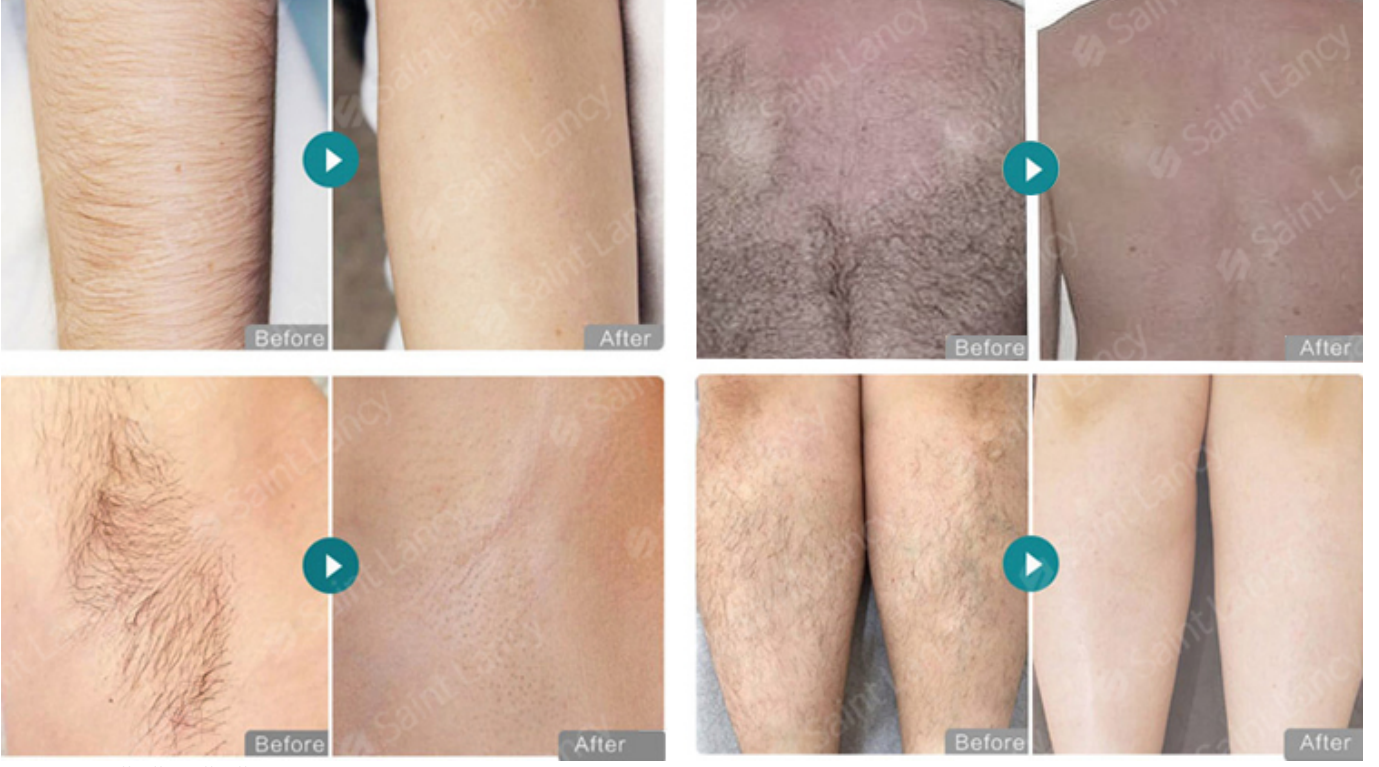

Ekran görüntüsü

1) Büyük boy: 14 inç renkli dokunmatik ekran kullanıldı.
2) Çoklu dil: üç çeşit cilt tipi seçeneği, kullanımı kolay.
3) OEM hizmeti: logonuz makine ekranına ücretsiz olarak eklenebilir, özel dilinizi kabul edin.

Daha fazla ürün bilgisi için lütfen bizimle iletişime geçin!

24 saat çevrimiçi