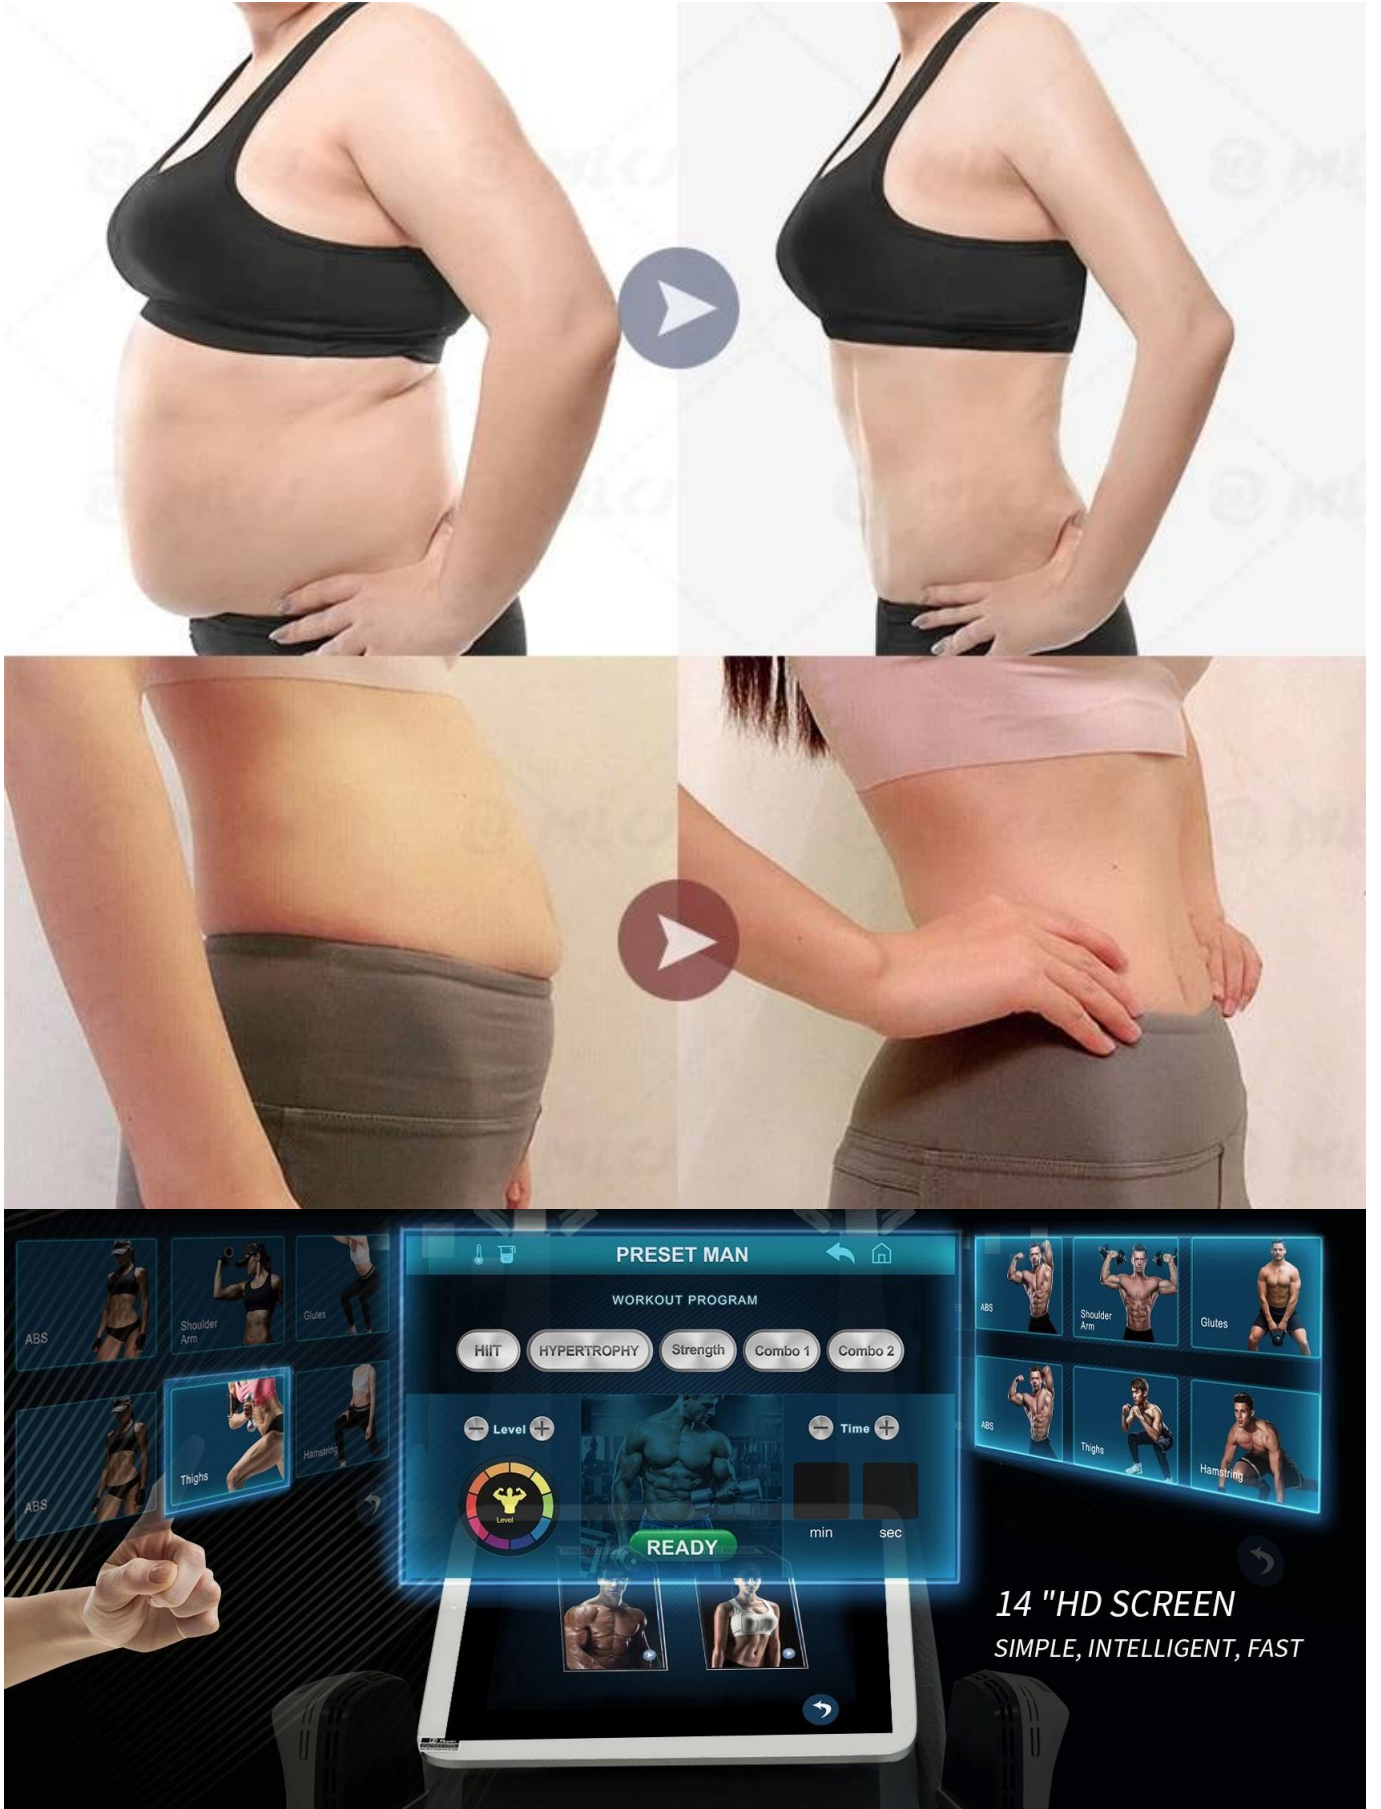

5'i 1 arada bağımsız iş istasyonu, 4 yüksek güçlü aplikatör ve 1 kalça büyütme yastığı, yağ azaltma, şekillendirme, kaldırma, kalça büyütme, hepsinde iyi sonuçlar var.

4K HD ekran, erkekler ve kadınlar için önceden ayarlanmış farklı tedavi parametreleri ile kişiye özel tedavi verileri yapabilir.