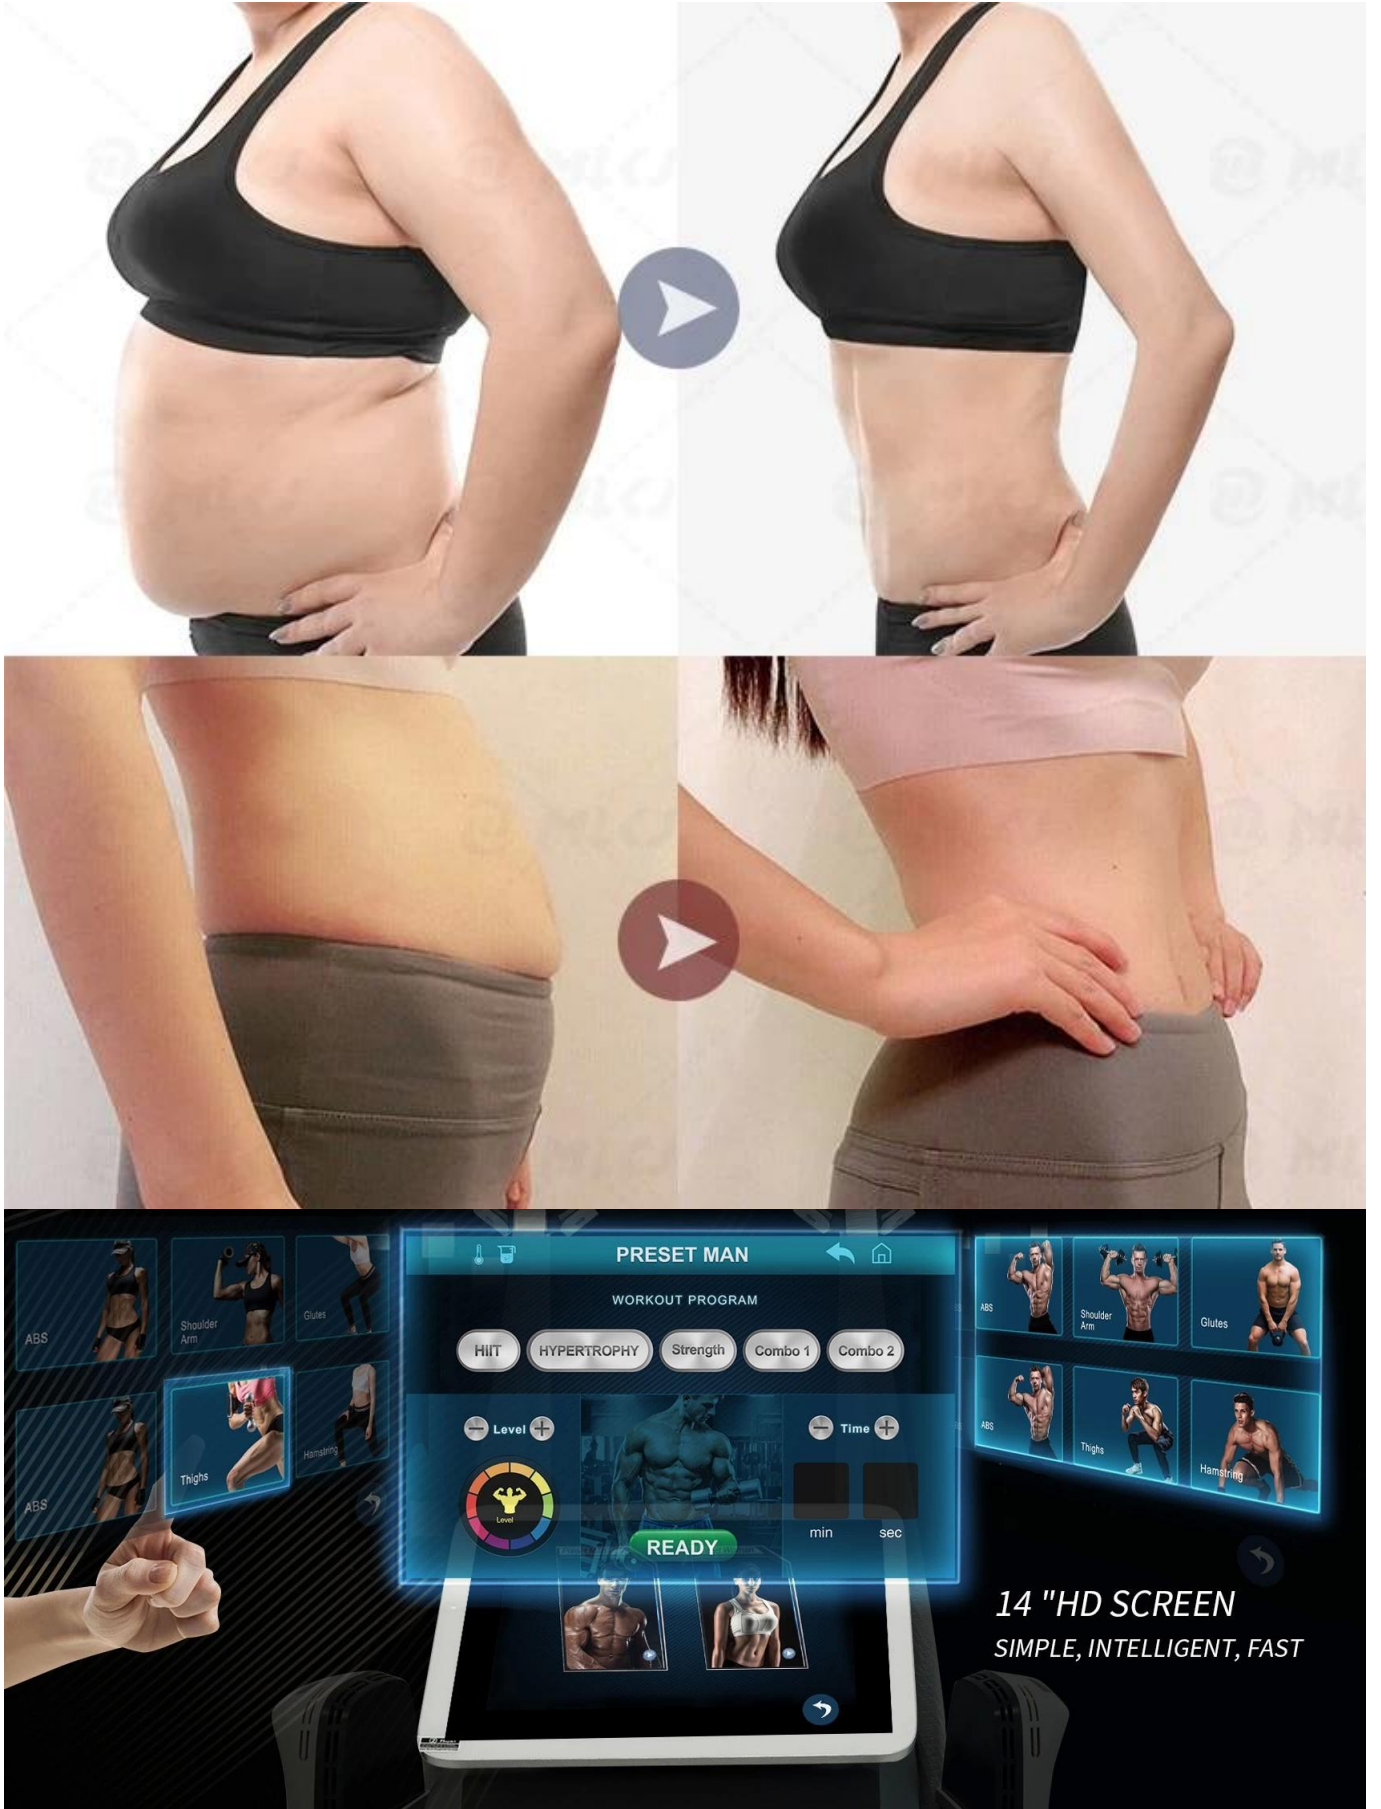

5'i 1 arada bağımsız çalışma istasyonu, 4 yüksek mukavemetli aplikatör ve 1 kalça büyütme yastığı, yağ azaltma, şekillendirme, kaldırma, kalça büyütme, hepsi iyi sonuçlara sahiptir.

4K HD ekranıyla, erkekler ve kadınlar için önceden ayarlanmış farklı tedavi parametreleriyle kişiselleştirilmiş, özelleştirilmiş tedavi verileri yapabilir.