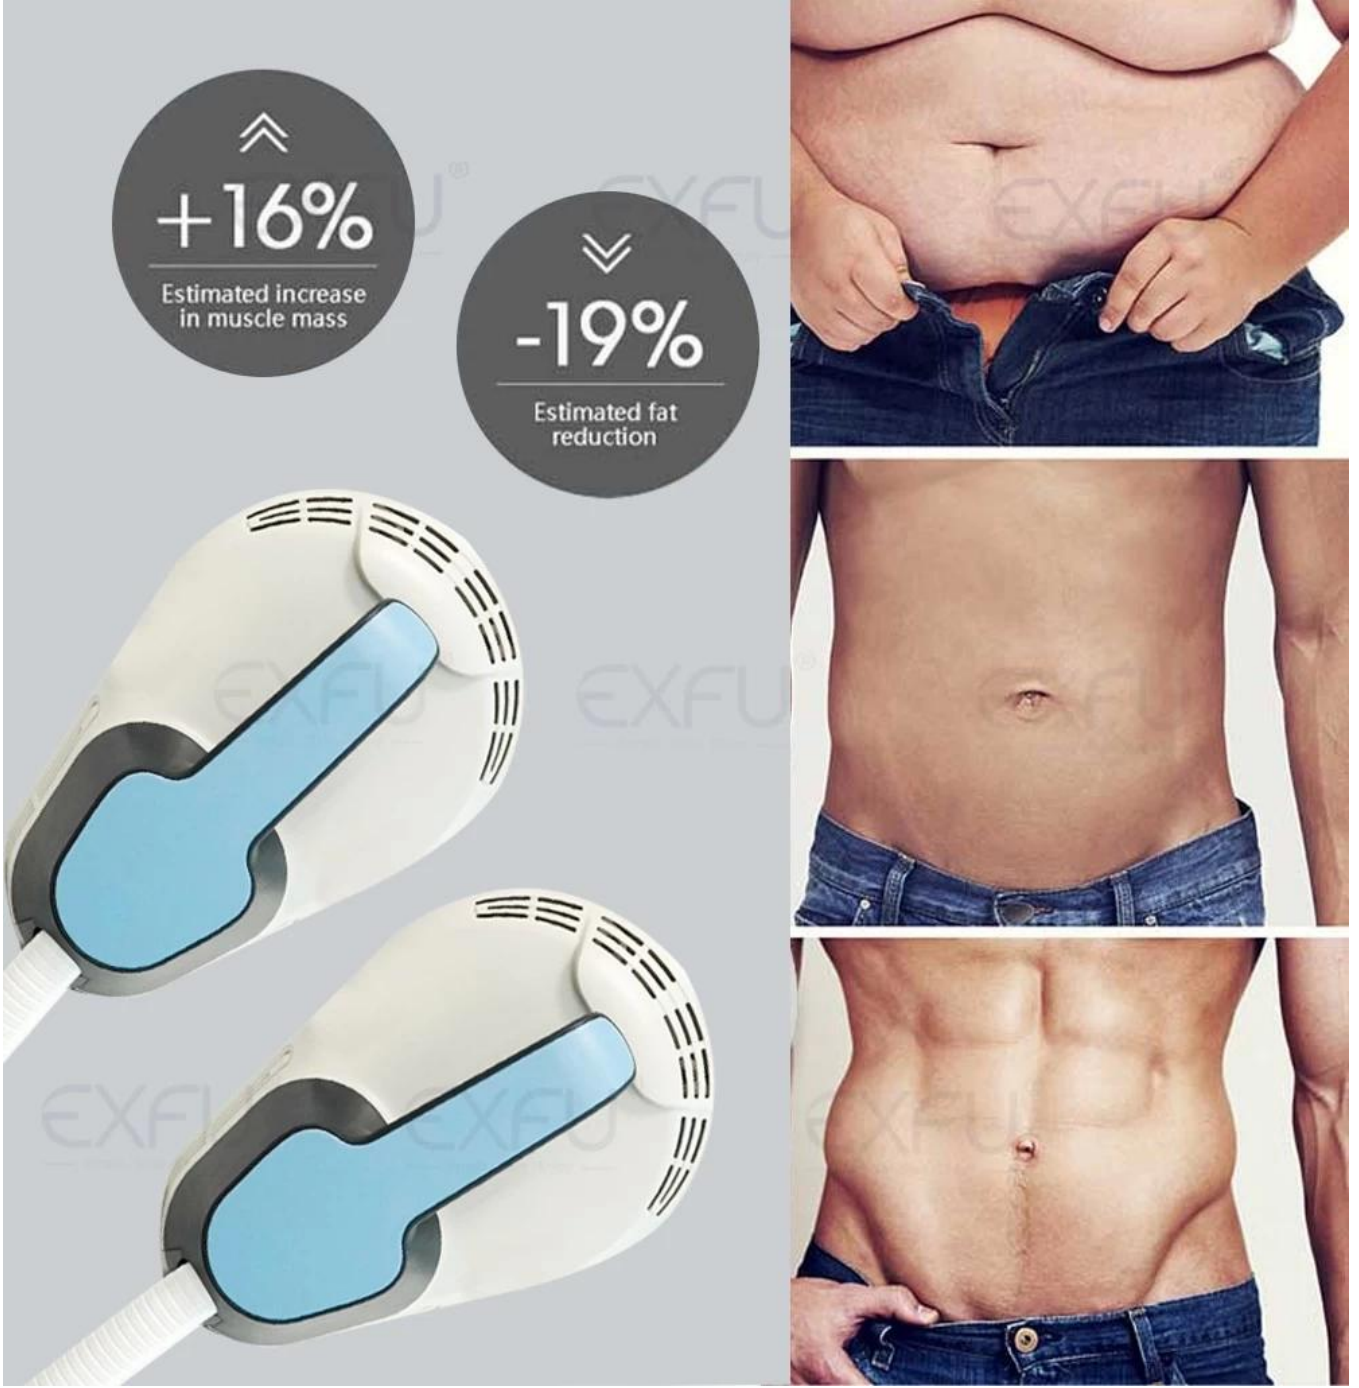

Yağ Alma

Kas geliştirme, epinefrin salınımını iyileştirir, bu da supramaksimal seviyeye yol açan bariz bir etki getirir. yağ hücrelerinde lipoliz.

Lenfatik iyileşmenin dolaşımı

Elektromanyetik dalgalar hemoglobini uyarır, kan akışını ve lenfatik dolaşımı artırır. Prosedür ölü yağ hücrelerinin doğal olarak yok edilmesini arttırır.

Yüksek yoğunluk

İnsan vücudunun büyük iskelet kaslarını kaplayabilen yüksek yoğunluklu manyetik enerjiye dayalı TeslaSculpt, ve bu yüksek enerji seviyesi, iç yapısının derinlemesine yeniden şekillenmesiyle kas tepkisine izin verir.