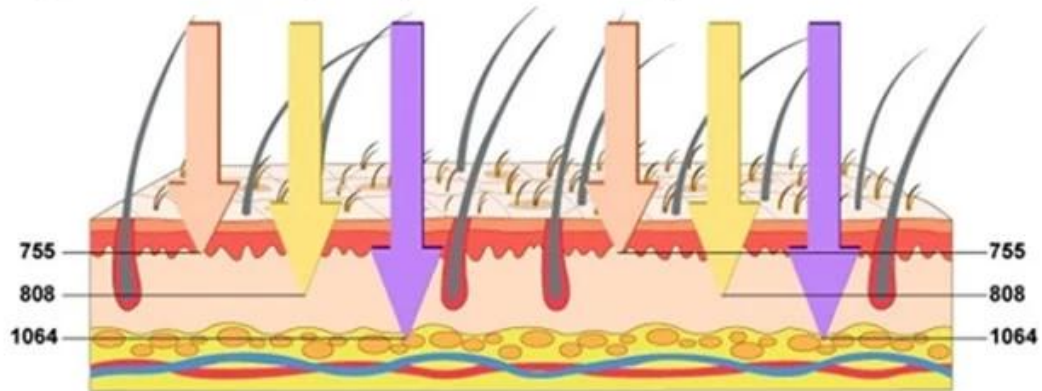

Kolu gsterisi

12*24mm or 12*36mm handle

Suitable for any unwanted hair on areas like face, arms, armpits, chest, back, bikini, legs...

- >>> Big Spot Büyüklüğü 12*20mm, 12*35mm for option
- >>> Laser technology, big power 10bar 1200W, 12 bar 1800W
- >>> 300g handle, light weight, free quick slide treatment

>>> New nose hair treatment head, applicable to small part treatment
>>> 1 minute refrigeration frosting, painless treatment experience

ALEX 755nm
For white skin
(fine, golden hair removal)

SPEED 810nm
For yellow neutral skin
(brown hair removal)

YAG 1064nm
For black skin
(black hair removal)

Treatment Effect

This is the clinical result of hair removal
It takes 3--5 times to realize
permanently hair removal

- * Süper havalı dokunma deneyimi sunan 4K 14 inç Ekran.
- * OEM hizmeti kabul edilir. ayar parametresi tamam.
- * Logonuzu ve dilinizi ücretsiz ekleyin

Şartname Diyot Lazer Epilasyon Makinesi

Öge	Dikey 755nm808nm1064nm diyot lazer
lazer tipi	Diyot lazer tıbbi lazer çubuğu: 10 bar/15 bar
Her çubuğun gücü	120w/Bar ile Medikal
Ekran sistemi	14 inç gerçek renkli dokunmatik ekran
dalga boyu	808nm/755nm/1064nm
Spot Size	12*24mm ² /12*36mm ² ile Medikal
Lazer sap ömrü	En az 40 milyon atış
Enerji	10-150 J/cm ² ayarlanabilir (isteğe bağlı 150J/cm ² 'ye kadar)
Nabız Süresi	30~400ms ayarlanabilir
Sıklık	1,0-10Hz;
Soğutma sistemi	Kompresörhavaayakın su sirkülasyonu
Kol Gücü	1000w/1200w/1600w/1800w
Makine Gücü	4000w
Elektrik kaynağı	220V/50HZ veya 110V/60HZ
kristal sıcaklığı	-20~3°C
makine sıcaklığı	24°C
Güç gereksinimi	AC220V/110V 50~60Hz